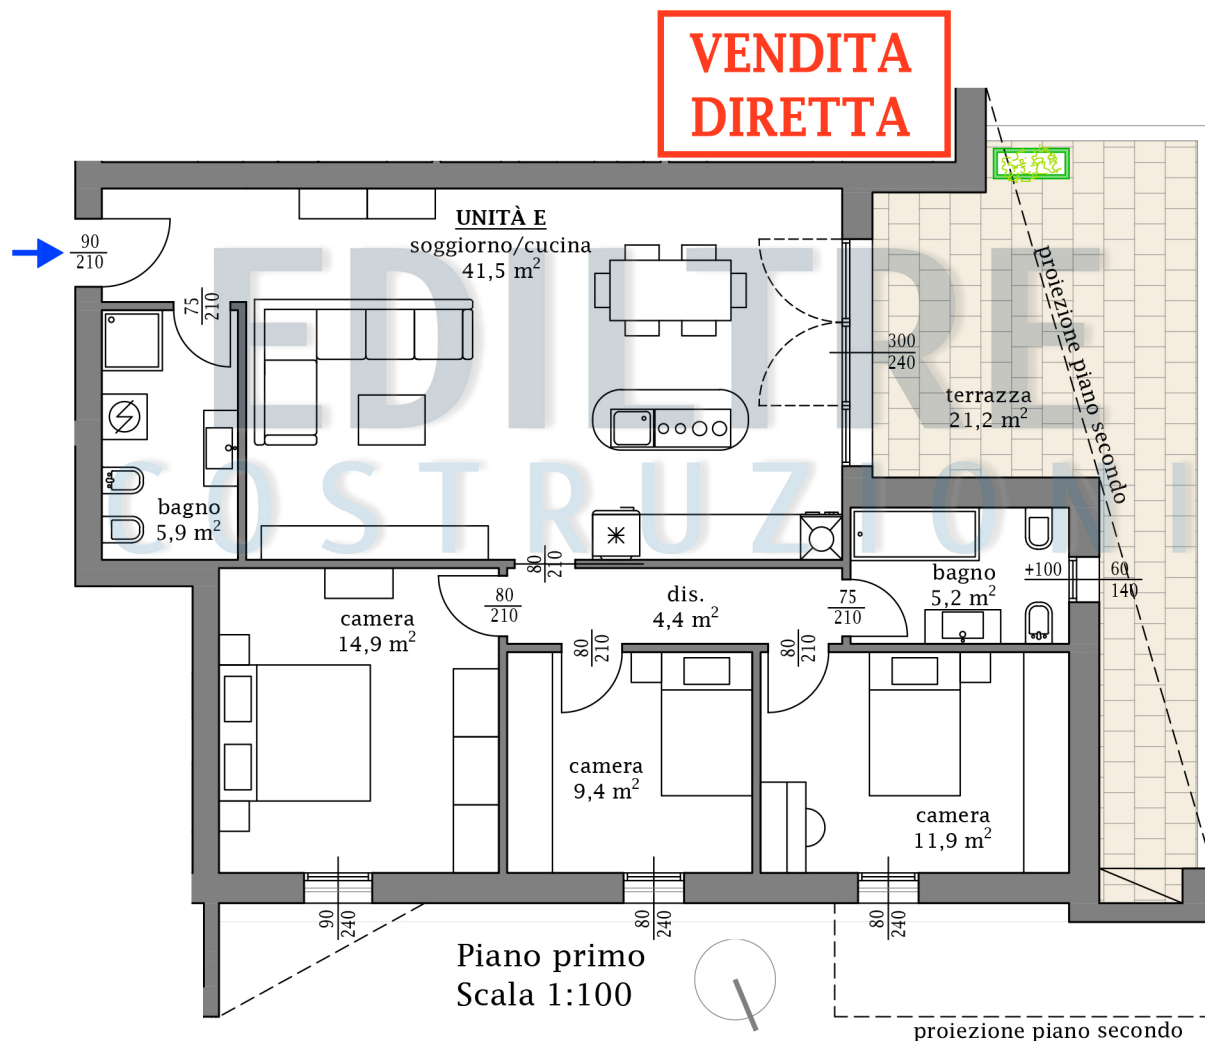

Lotto 1, Lottizzazione LivinGreen², Albignasego (PD)

**VENDITA
DIRETTA**

SUPERFICIE CALPESTABILE 93,2 m²
TERRAZZA 21,2 m²

THE EDGE

UNITÀ E

€ 280.000,00

Prospetto nord

EDILTRE
COSTRUZIONI

**ARCHITETTO
GLORIA PONCHIO**

THE EDGE

ARCHITETTO
GLORIA PONCHIO

Via Roma, 220, II° piano
35020 Albignasego (PD)
338 12 14 190
info@ediltrecostruzioni.it
www.ediltrecostruzioni.it

f SEGUICI SULLE NOSTRE PAGINE SOCIAL
PER RIMANERE SEMPRE AGGIORNATO **ig**

Planimetria sistemazione aree scoperte
Scala 1:200