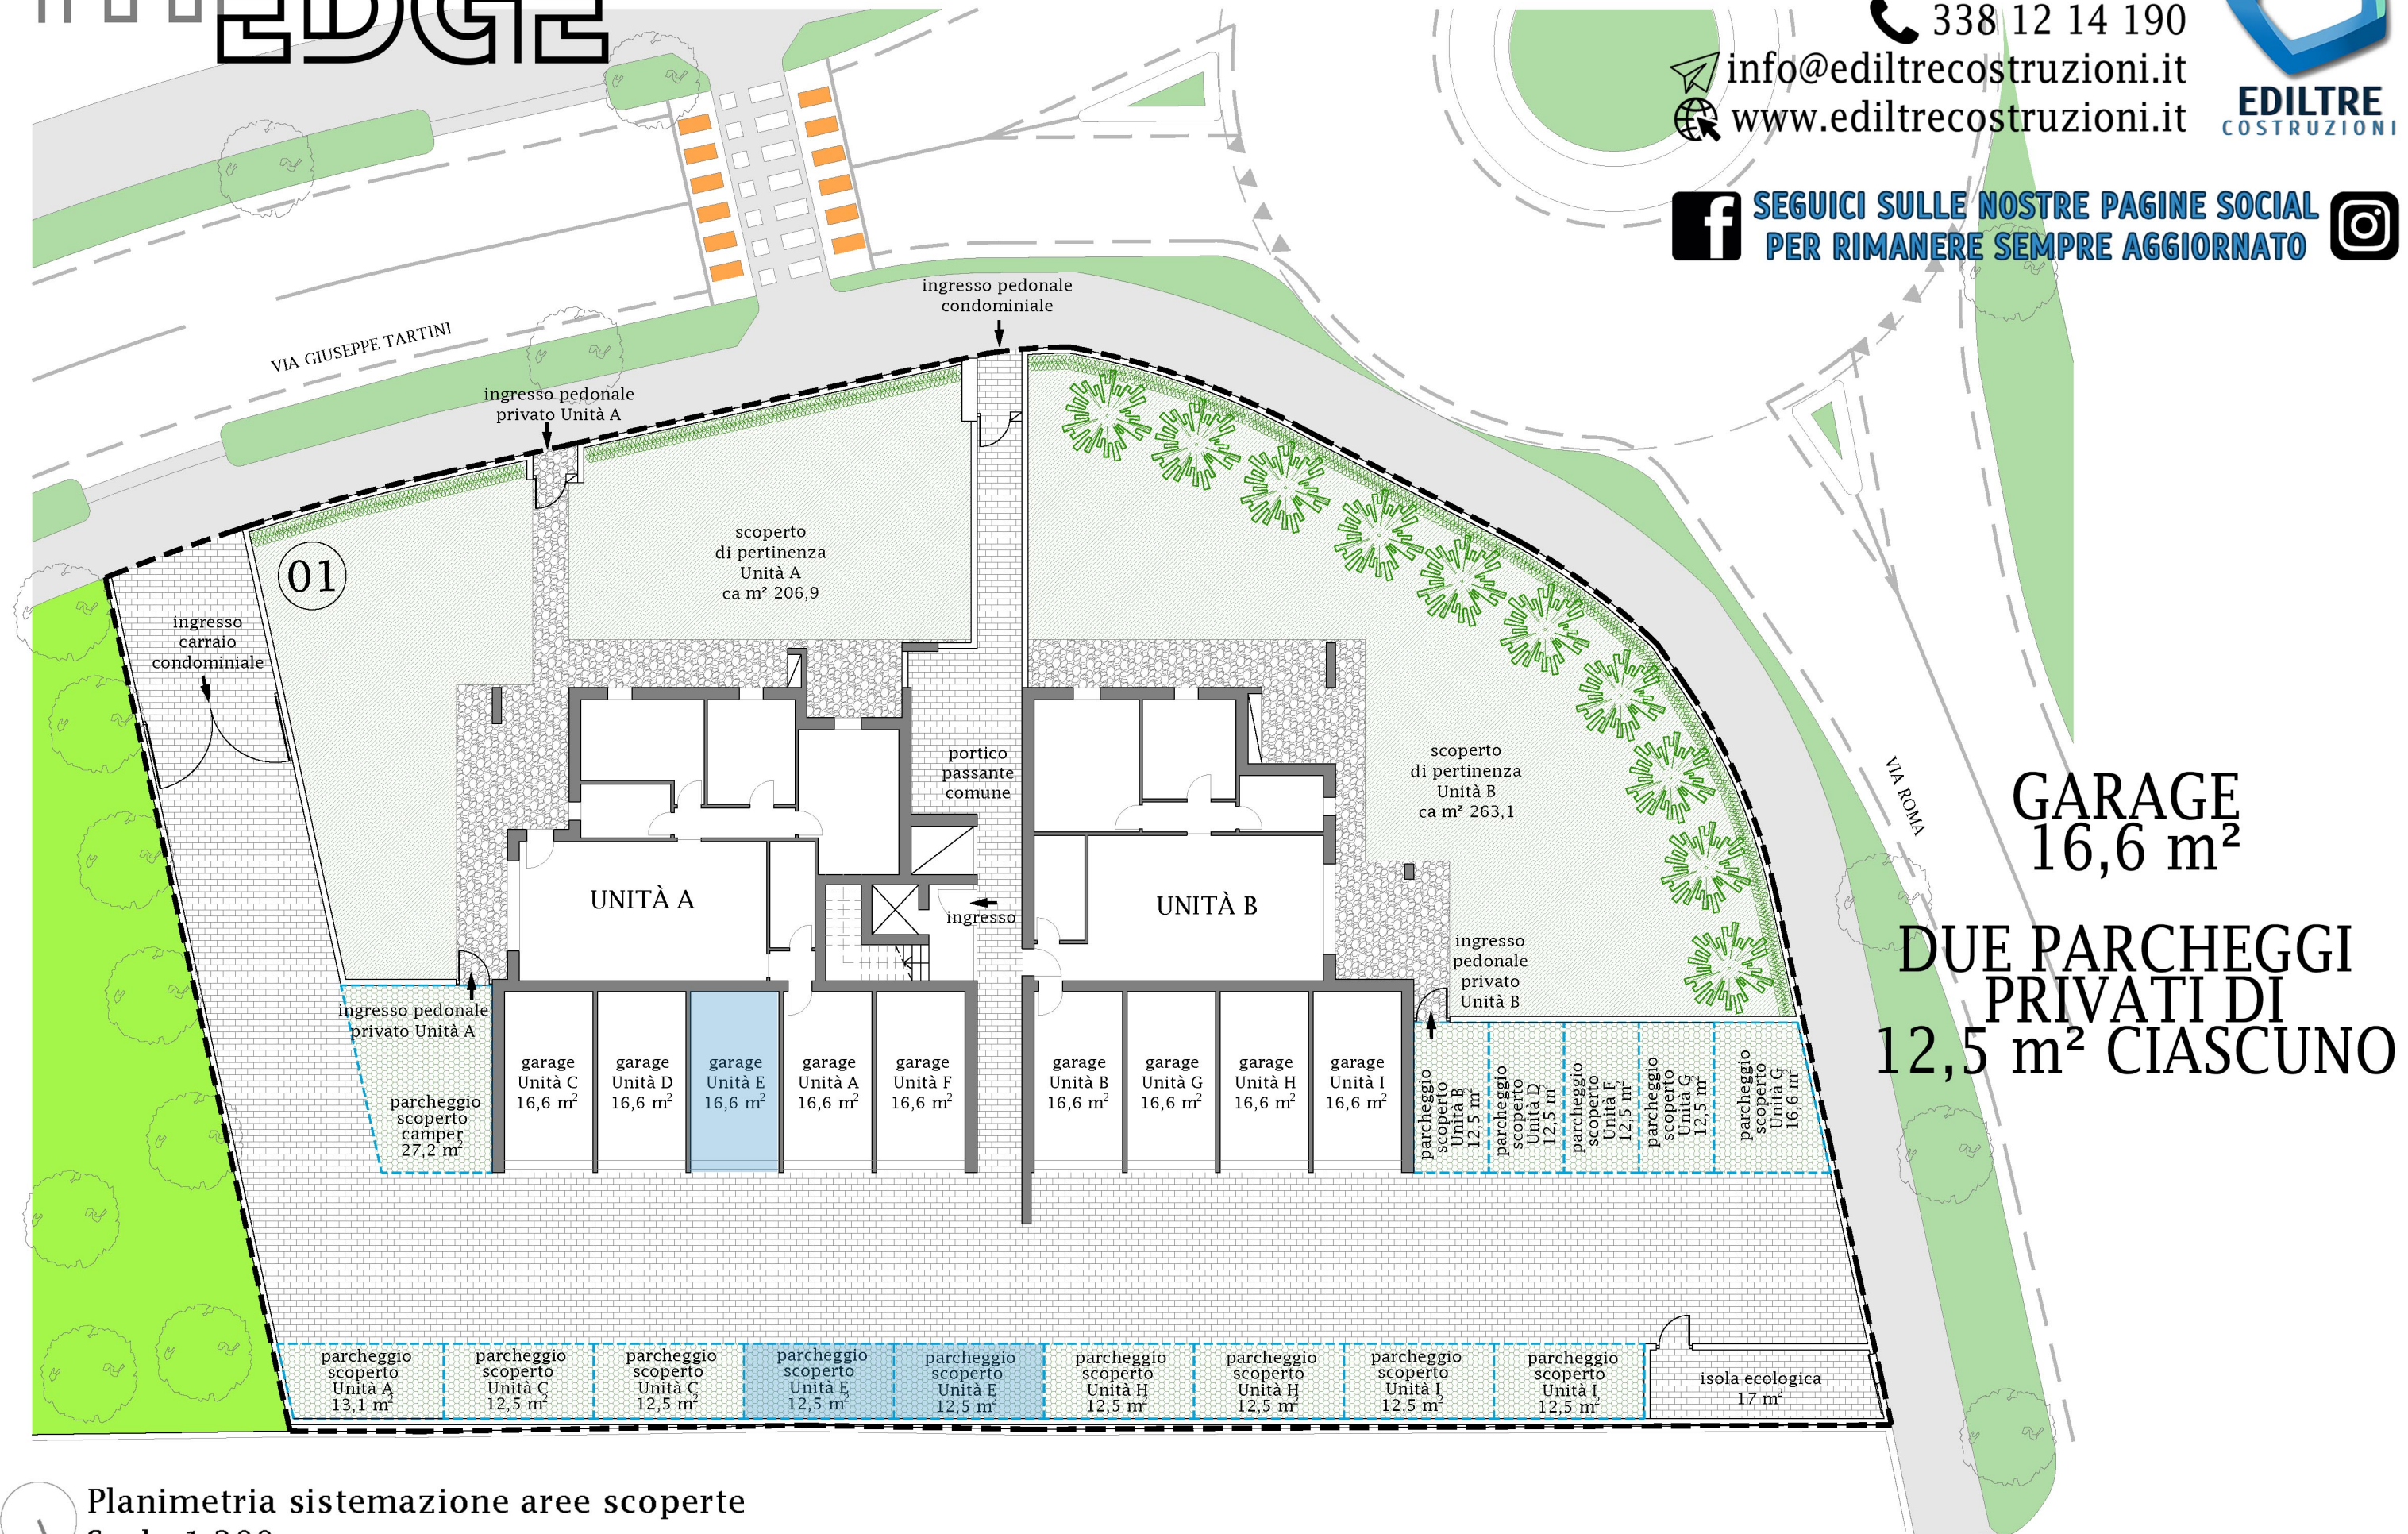

Lotto 1, Lottizzazione LivinGreen², Albignasego (PD)

**VENDITA
DIRETTA**

SUPERFICIE CALPESTABILE 93,2 m²
TERRAZZA 21,2 m²

THE EDGE

UNITÀ E

€ 280.000,00

Prospetto nord

EDILTRE
COSTRUZIONI

**ARCHITETTO
GLORIA PONCHIO**

THE EDGE

ARCHITETTO
GLORIA PONCHIO

Via Roma, 220, II° piano
35020 Albignasego (PD)
338 12 14 190
info@ediltrecostruzioni.it
www.ediltrecostruzioni.it

f SEGUICI SULLE NOSTRE PAGINE SOCIAL
PER RIMANERE SEMPRE AGGIORNATO **ig**

Planimetria sistemazione aree scoperte
Scala 1:200