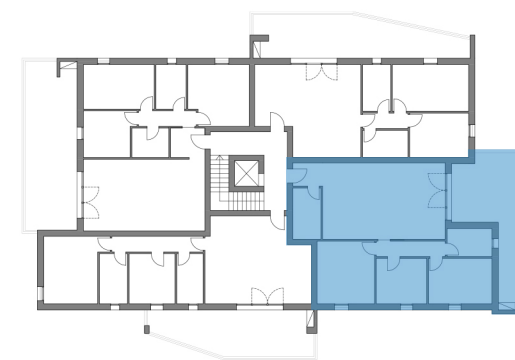

Lotto 1, Lottizzazione LivinGreen², Albignasego (PD)

**VENDITA
DIRETTA**

SUPERFICIE CALPESTABILE 93,2 m²
TERRAZZA 21,2 m²

THE EDGE

UNITÀ E

€ 280.000,00

Prospetto nord

EDILTRE
COSTRUZIONI

**ARCHITETTO
GLORIA PONCHIO**

THE EDGE

ARCHITETTO
GLORIA PONCHIO

Via Roma, 220, II° piano
35020 Albignasego (PD)
338 12 14 190
info@ediltrecostruzioni.it
www.ediltrecostruzioni.it

f SEGUICI SULLE NOSTRE PAGINE SOCIAL
PER RIMANERE SEMPRE AGGIORNATO **ig**

Planimetria sistemazione aree scoperte
Scala 1:200