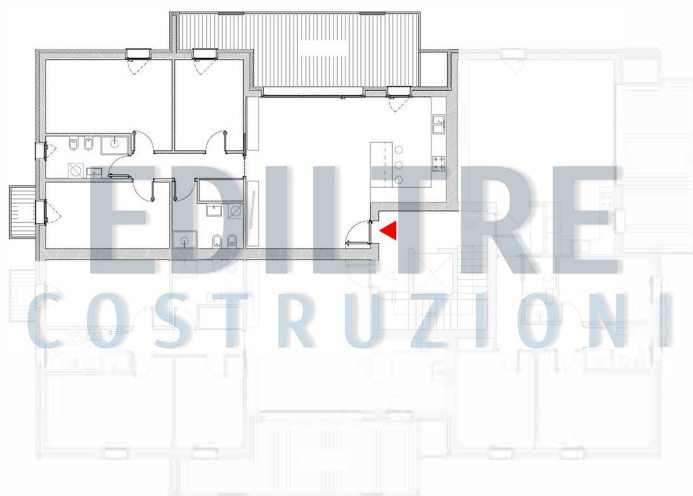

**VENDITA
DIRETTA**

N
Piano primo - scala 1:100

UNITÀ B

€ 430.000,00

B.1	zona giorno	43.05 mq
B.2	disimpegno	4.50 mq
B.3	ripostiglio	1.59 mq
B.4	bagno	6.03 mq
B.5	camera	10.01 mq
B.6	camera	16.10 mq
B.7	bagno	5.58 mq
B.8	camera	13.14 mq
SUPERFICIE CALPESTABILE		100.00 mq
B.09	terrazzo	23.82 mq
B.10	terrazzo	2.00 mq
GA.1	garage	15.40 mq
PA.1 esterno	posto auto	12,50 mq
SUPERFICIE TOTALE		152,40 mq

ERRE PALACE

EDILTRE
COSTRUZIONI