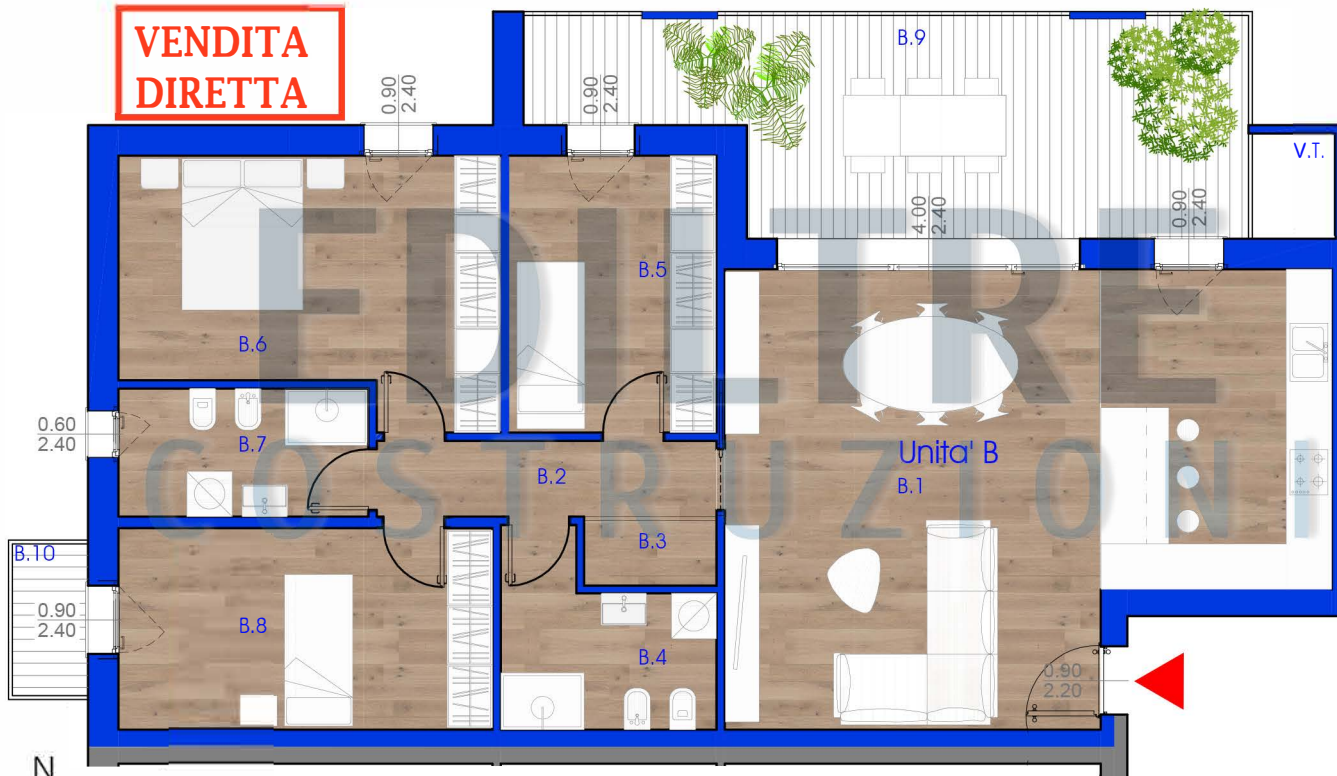

**VENDITA
DIRETTA**

N
Piano primo - scala 1:100

UNITÀ B

€ 430.000,00

B.1	zona giorno	43.05 mq
B.2	disimpegno	4.50 mq
B.3	ripostiglio	1.59 mq
B.4	bagno	6.03 mq
B.5	camera	10.01 mq
B.6	camera	16.10 mq
B.7	bagno	5.58 mq
B.8	camera	13.14 mq
SUPERFICIE CALPESTABILE		100.00 mq
B.09	terrazzo	23.82 mq
B.10	terrazzo	2.00 mq
GA.1	garage	15.40 mq
PA.1 esterno	posto auto	12,50 mq
SUPERFICIE TOTALE		152,40 mq

ERRE PALACE

EDILTRE
COSTRUZIONI