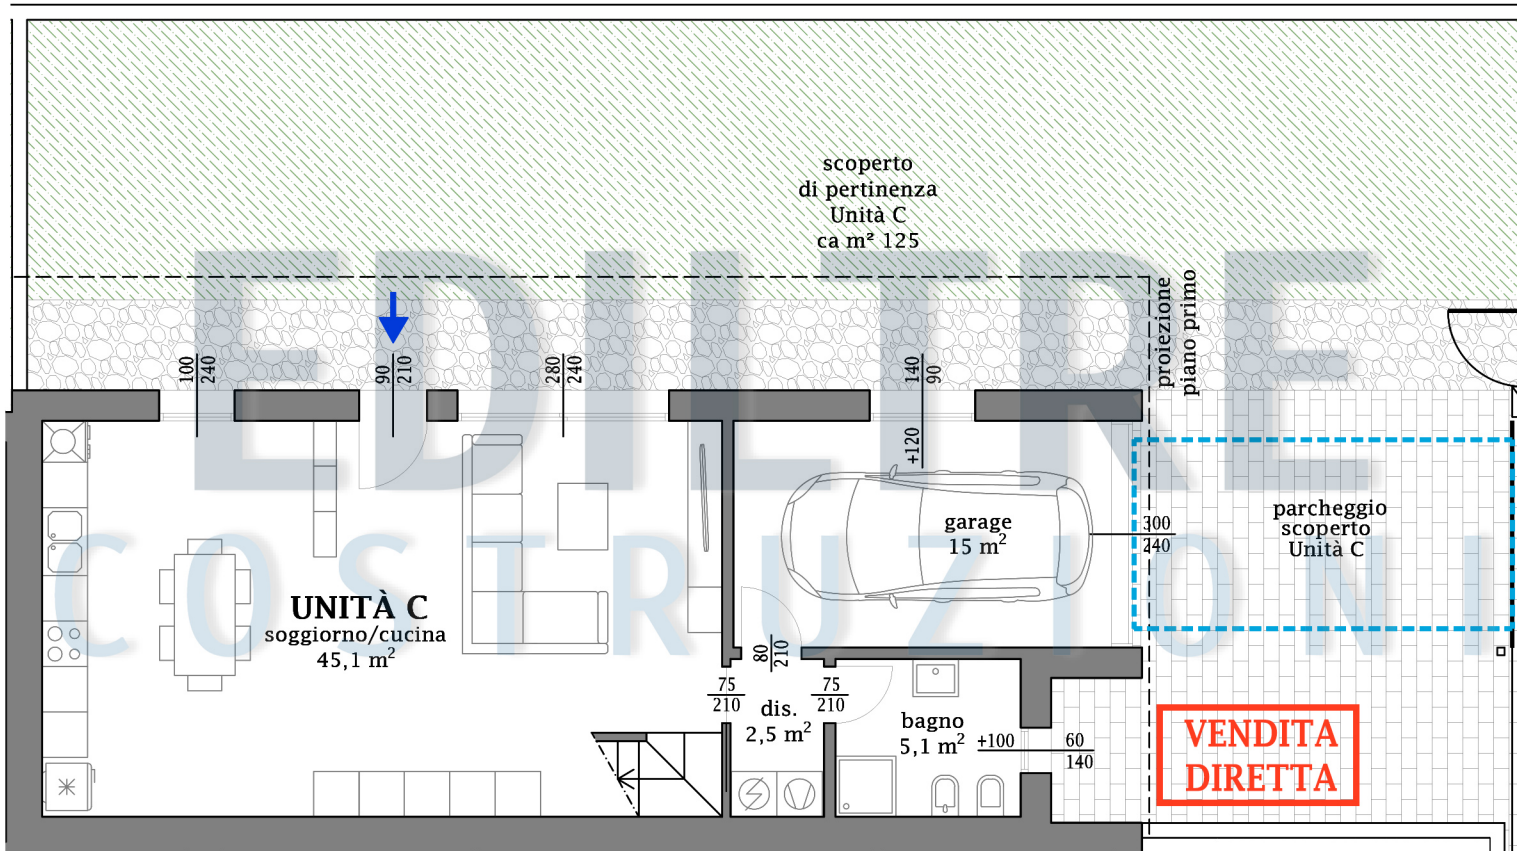

LivinGreen²

ALBIGNASEGO (PD)
TRIFAMILIARE 2
LOTTO 8
UNITÀ C

€ 360.000,00

Via Roma, 220, II° piano
35020 Albignasego (PD)
338 12 14 190
info@ediltrecostruzioni.it
www.ediltrecostruzioni.it

Piano terra
Scala 1:100

SEGUICI SULLE NOSTRE PAGINE SOCIAL
PER RIMANERE SEMPRE AGGIORNATO