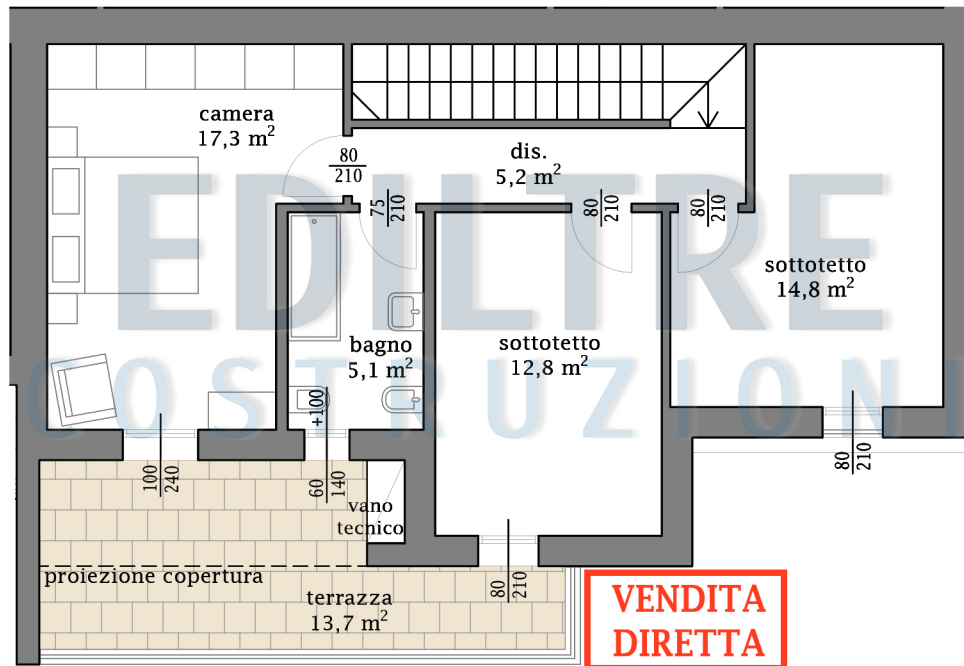

# LivinGreen<sup>2</sup>

**ALBIGNASEGO (PD)**  
**TRIFAMILIARE 2**  
**LOTTO 8**  
**UNITÀ B**

**€ 330.000,00!**

Piano terra  
Scala 1:100

Via Roma, 220, II° piano  
35020 Albignasego (PD)  
338 12 14 190  
info@ediltrecostruzioni.it  
www.ediltrecostruzioni.it

# LivingGreen<sup>2</sup>

SUPERFICIE PIANO TERRA + PIANO SECONDO  
TOTALE 129,38 m<sup>2</sup>

Piano primo  
Scala 1:100