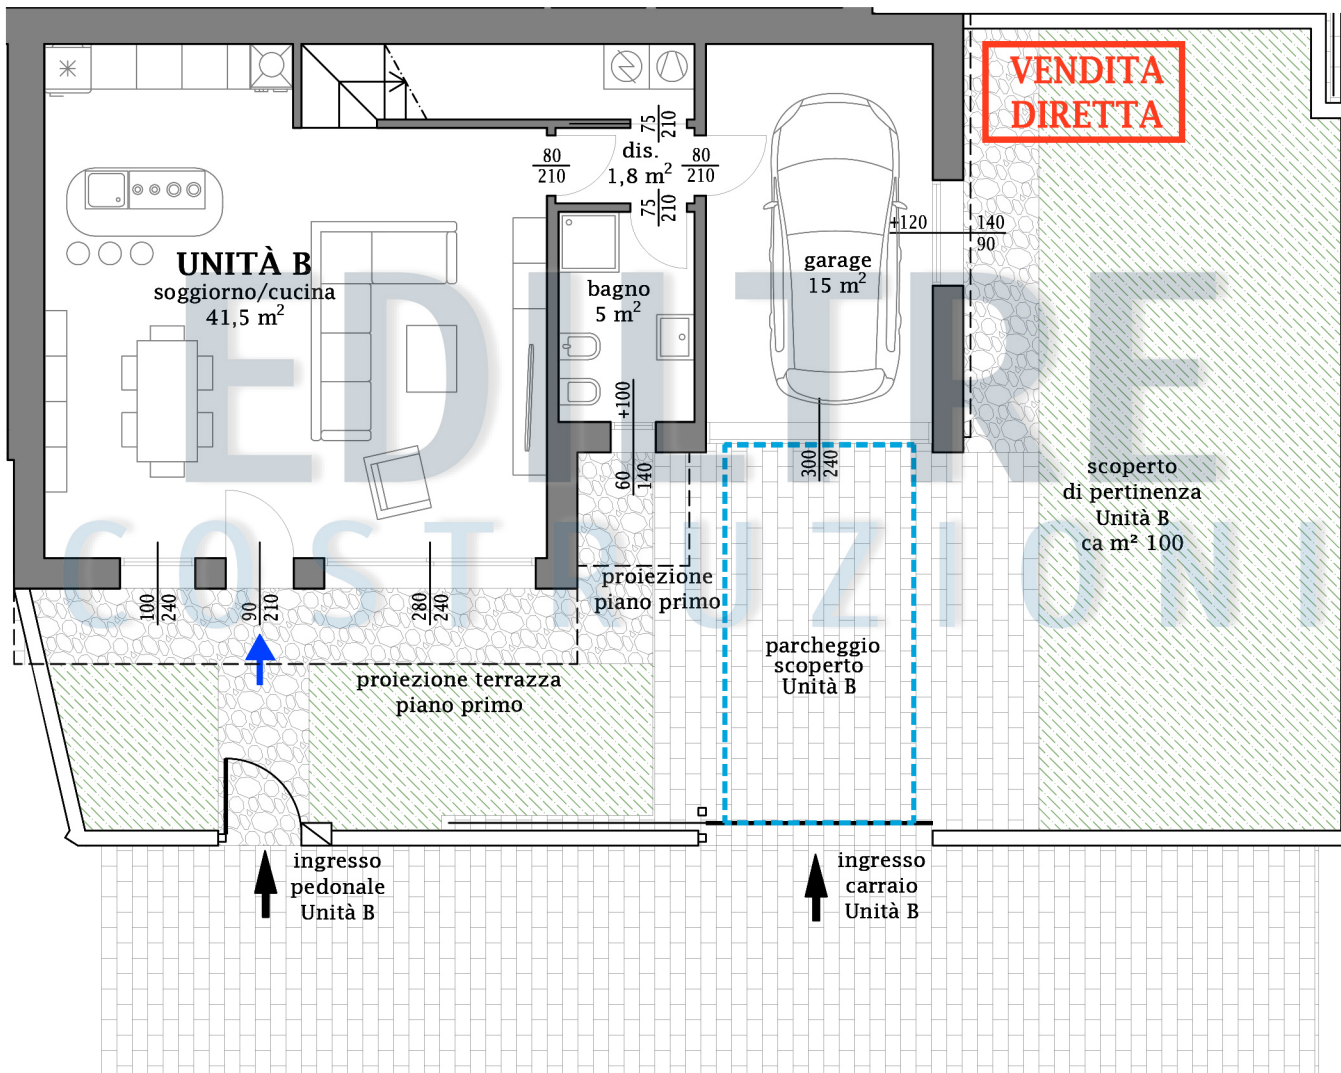

# LivinGreen<sup>2</sup>

**ALBIGNASEGO (PD)**  
**TRIFAMILIARE 2**  
**LOTTO 8**  
**UNITÀ B**

**€ 330.000,00!**

Piano terra  
Scala 1:100

Via Roma, 220, II° piano  
35020 Albignasego (PD)  
338 12 14 190  
info@ediltrecostruzioni.it  
www.ediltrecostruzioni.it

# LivingGreen<sup>2</sup>

SUPERFICIE PIANO TERRA + PIANO SECONDO  
TOTALE 129,38 m<sup>2</sup>

Piano primo  
Scala 1:100