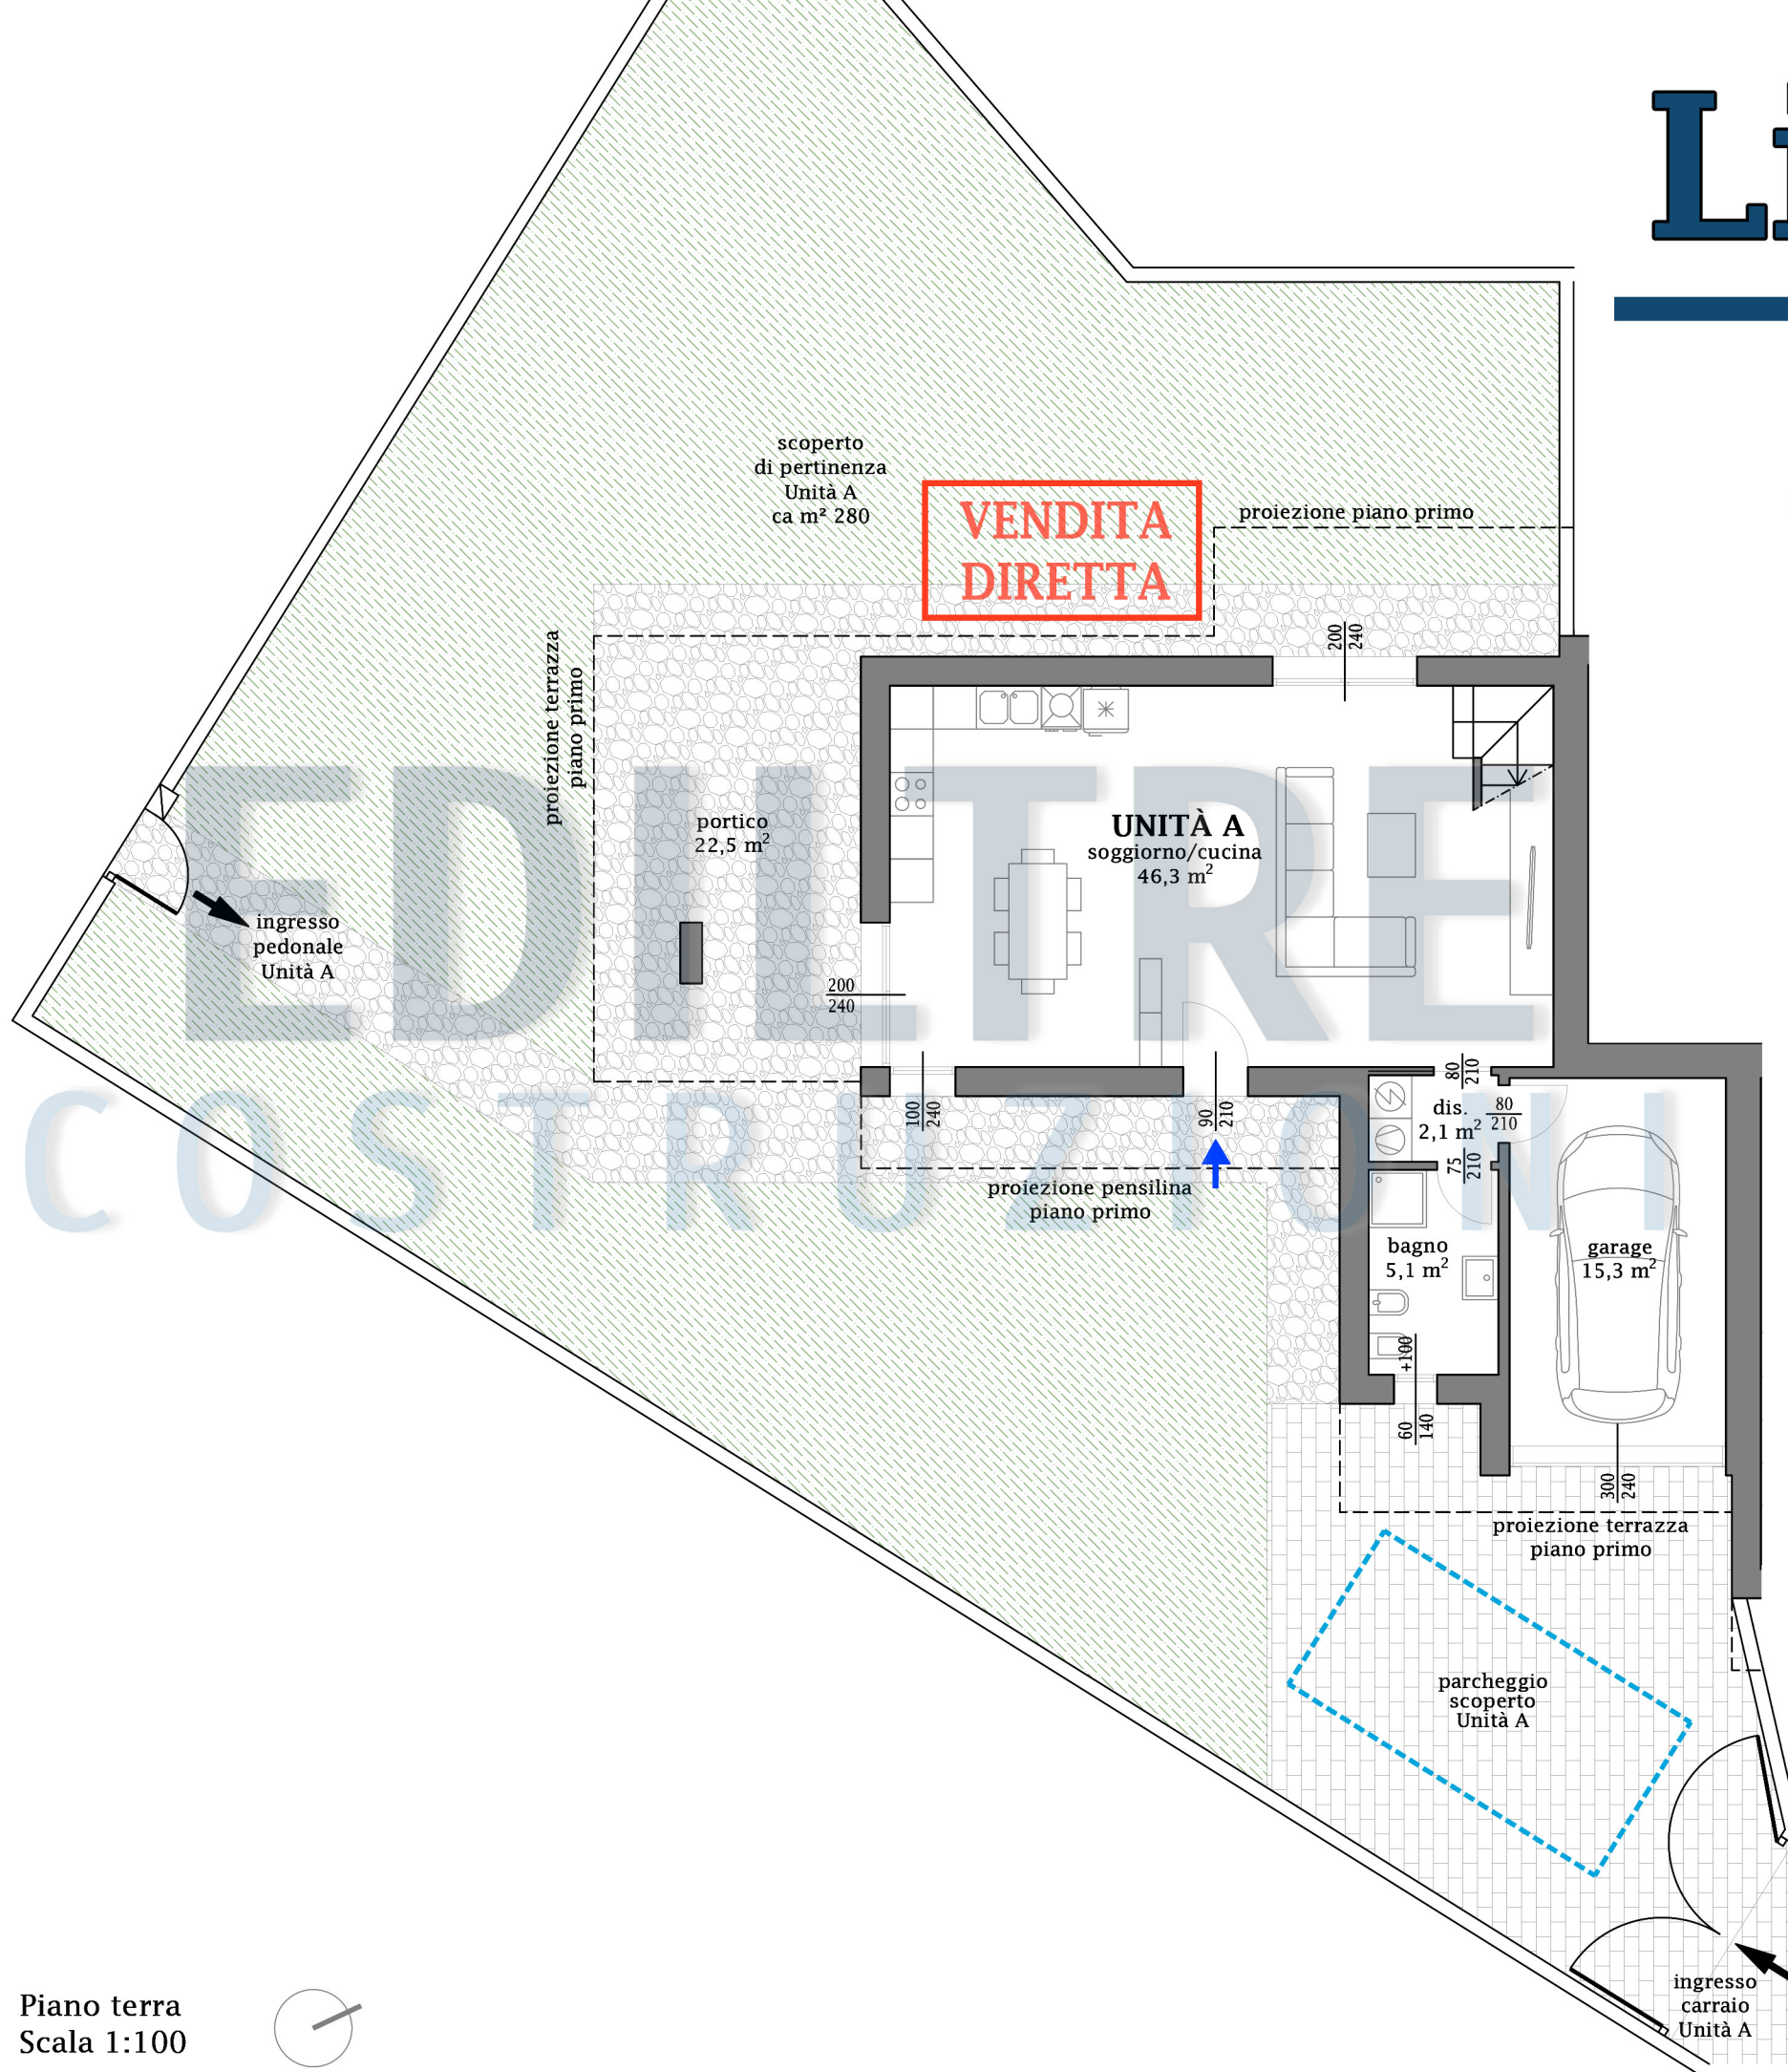

# LivinGreen<sup>2</sup>

ALBIGNASEGO (PD)  
TRIFAMILIARE 2 LOTTO 8  
UNITÀ A

€ 385.000,00

📍 Via Roma, 220, II° piano  
35020 Albignasego (PD)  
☎ 338 12 14 190

✉ info@ediltrecostruzioni.it  
🌐 www.ediltrecostruzioni.it

# LivinGreen<sup>2</sup>

SUPERFICIE PIANO TERRA + PIANO SECONDO  
TOTALE 155,03 m<sup>2</sup>

Piano primo  
Scala 1:100