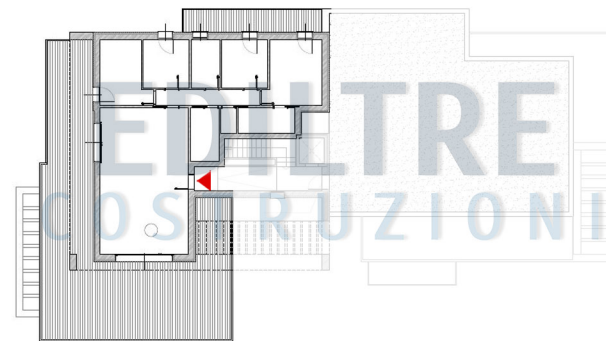

PIANTA PIANO TERZO

1:100

Terrazza
sup. mq | 112.84

**VENDITA
DIRETTA**

SUPER ATTICO L

€ 470.000,00

Soggiorno - Cottura	52.17 mq
Camera	11.72 mq
Camera	9.08 mq
Bagno	5.56 mq
Disimpegno	6.64 mq
Camera	9.08 mq
Camera	14.57 mq
Cabina armadi	5.76 mq
Bagno	6.12 mq
Ripostiglio	1.60 mq
SUPERFICIE CALPESTABILE	128.08 mq
Terrazza	112.84 mq
Terrazza	12.83 mq
Garage	15.00 mq
Posto auto	14.60 mq
SUPERFICIE TOTALE	283.35 mq