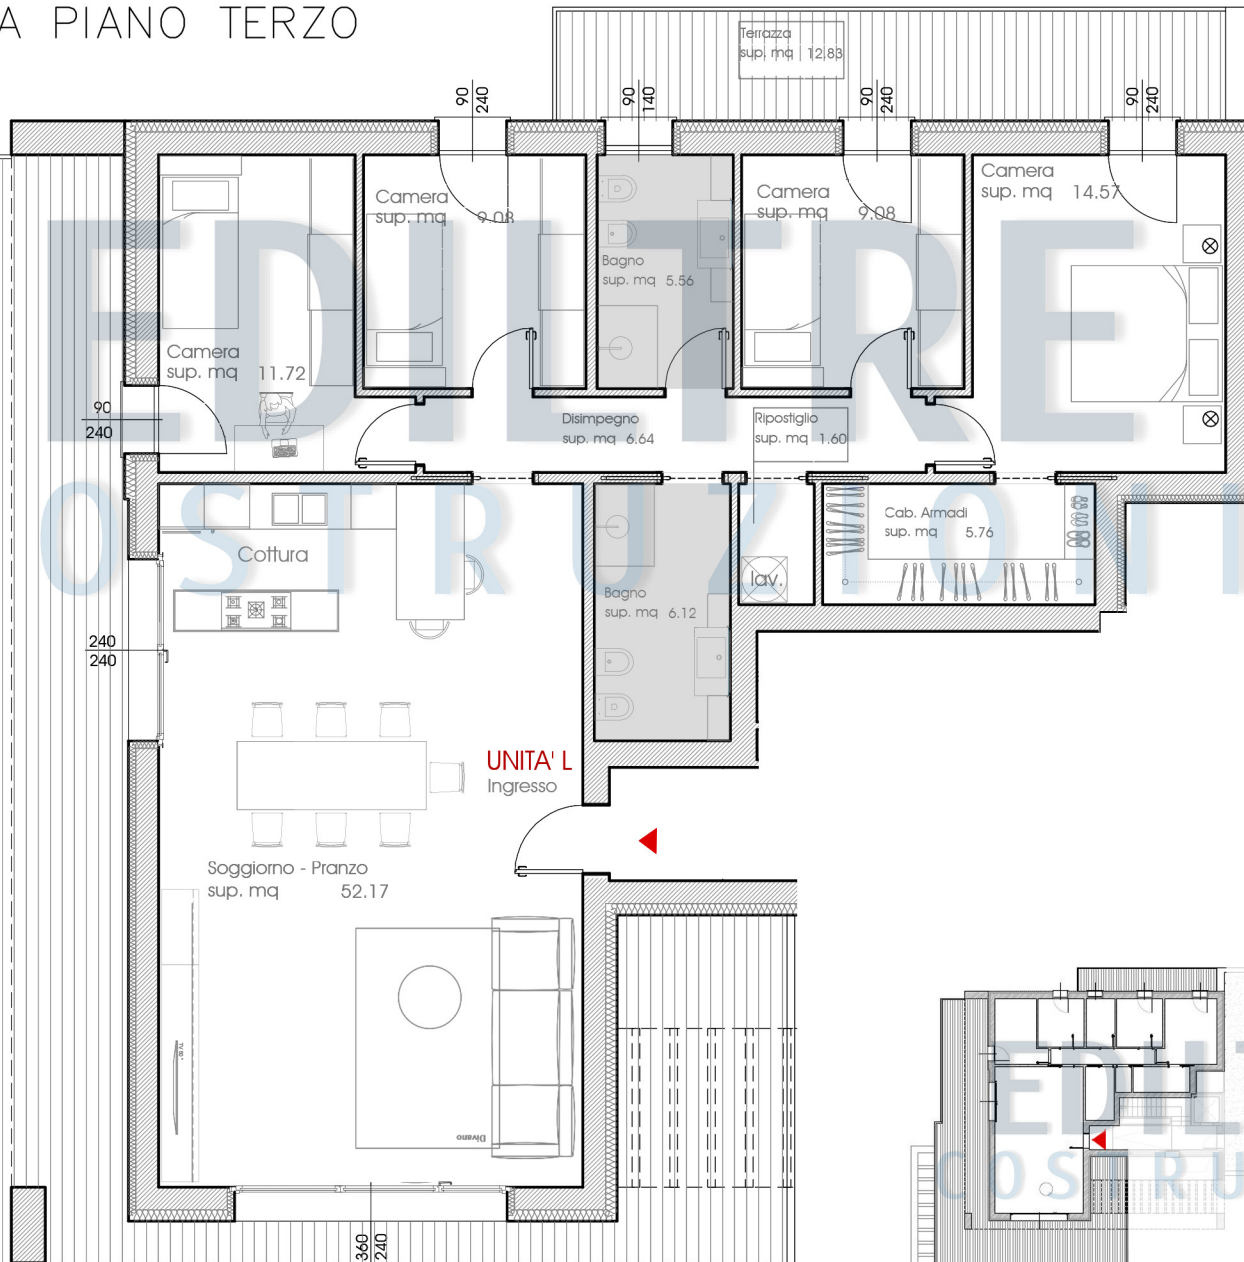

PIANTA PIANO TERZO

1:100

Terrazza
sup. mq | 112.84

**VENDITA
DIRETTA**

SUPER ATTICO L

€ 470.000,00

Soggiorno - Cottura	52.17 mq
Camera	11.72 mq
Camera	9.08 mq
Bagno	5.56 mq
Disimpegno	6.64 mq
Camera	9.08 mq
Camera	14.57 mq
Cabina armadi	5.76 mq
Bagno	6.12 mq
Ripostiglio	1.60 mq
SUPERFICIE CALPESTABILE	128.08 mq
Terrazza	112.84 mq
Terrazza	12.83 mq
Garage	15.00 mq
Posto auto	14.60 mq
SUPERFICIE TOTALE	283.35 mq

2BLOCKS