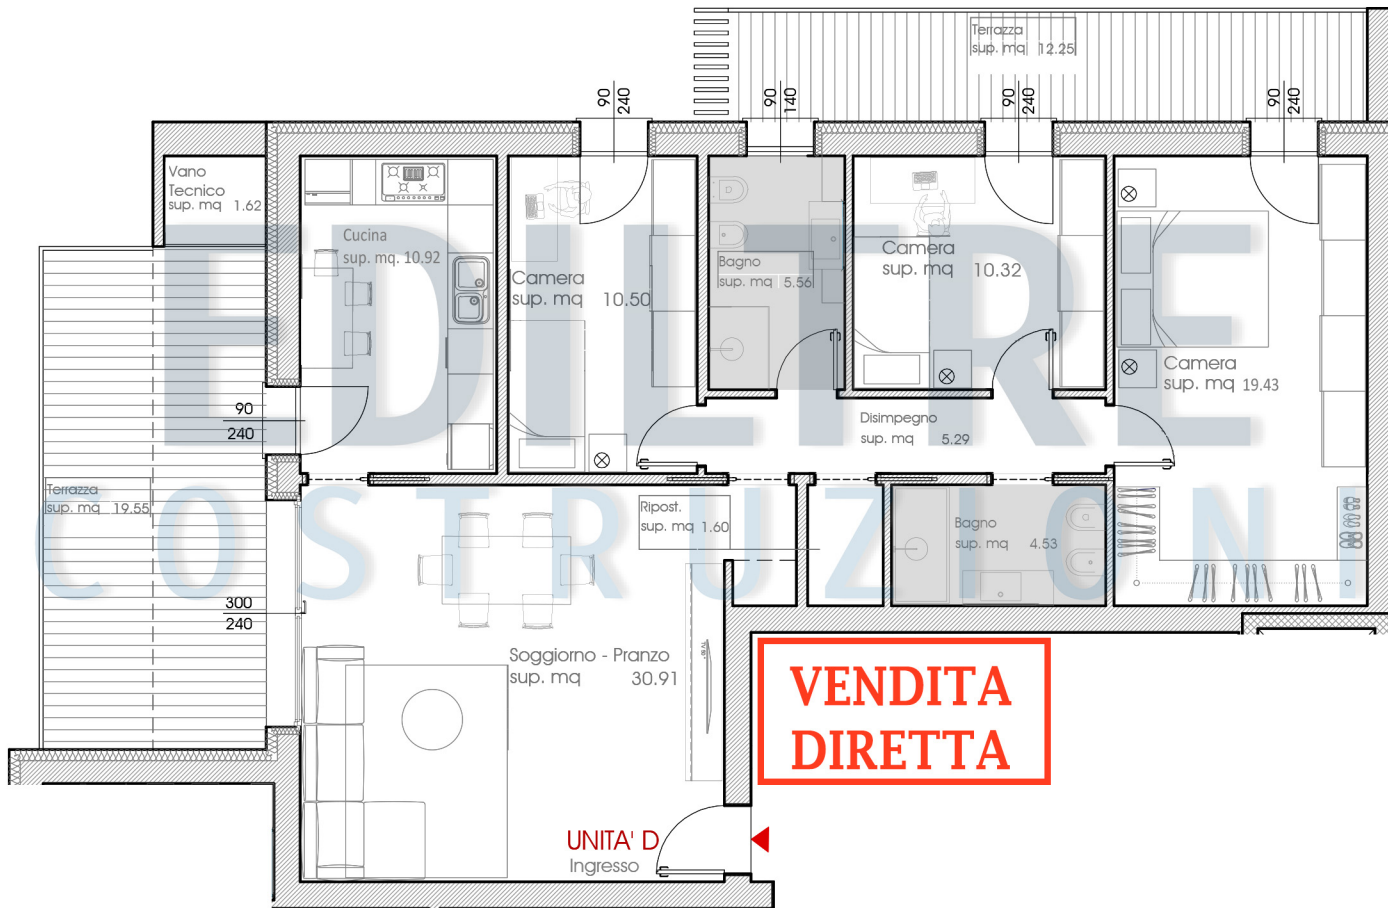

UNITÀ D

€ 340.000,00

🕒 PIANTA PIANO PRIMO
1:100

Soggiorno - Pranzo	30.91 mq
Cucina	10.92 mq
Disimpegno	5.29 mq
Ripostiglio	1.60 mq
Bagno	4.53 mq
Camera	19.43 mq
Camera	10.32 mq
Bagno	5.56 mq
Camera	10.50 mq
SUPERFICIE CALPESTABILE	99.06 mq
Terrazza	19.55 mq
Terrazza	12.25 mq
Vano tecnico	1.62 mq
Garage	15.00 mq
Ripostiglio	2.14 mq
Posto auto	13.25 mq
SUPERFICIE TOTALE	162.87 mq

2BLOCKS

EDILTRE
COSTRUZIONI