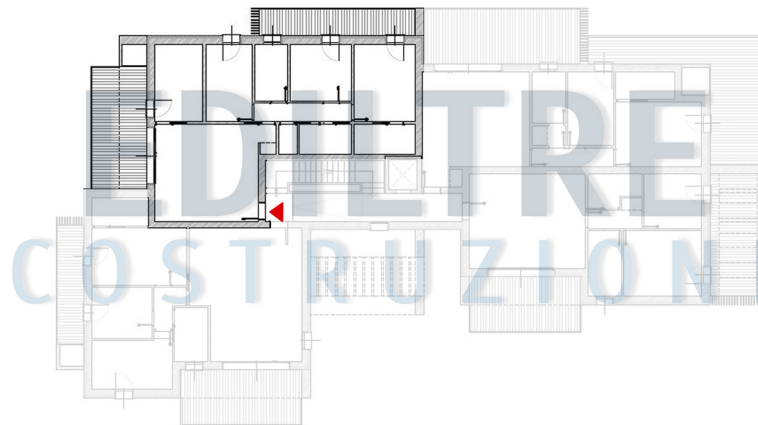

UNITÀ D

€ 340.000,00

🕒 PIANTA PIANO PRIMO
1:100

Soggiorno - Pranzo	30.91 mq
Cucina	10.92 mq
Disimpegno	5.29 mq
Ripostiglio	1.60 mq
Bagno	4.53 mq
Camera	19.43 mq
Camera	10.32 mq
Bagno	5.56 mq
Camera	10.50 mq
SUPERFICIE CALPESTABILE	99.06 mq
Terrazza	19.55 mq
Terrazza	12.25 mq
Vano tecnico	1.62 mq
Garage	15.00 mq
Ripostiglio	2.14 mq
Posto auto	13.25 mq
SUPERFICIE TOTALE	162.87 mq