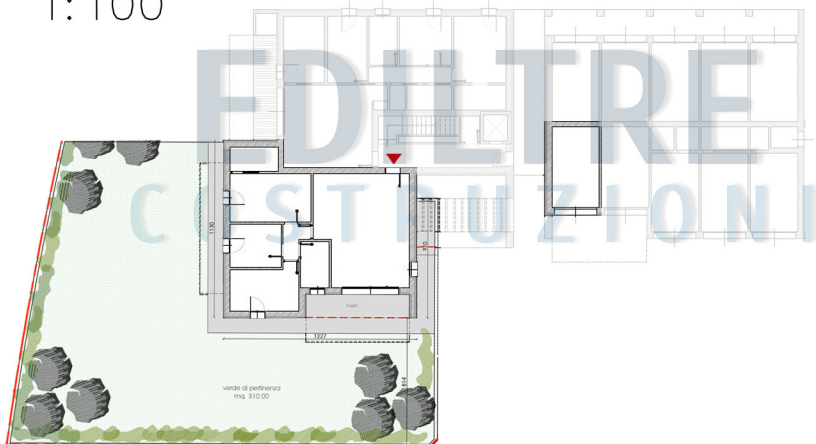

**EDILTRE**  
COSTRUZIONI

**VENDITA  
DIRETTA**

PIANTA PIANO TERRA  
1:100

**VENDITA  
DIRETTA**

**UNITÀ B**

**€ 330.000,00**

Soggiorno - Cottura	40.77 mq
Disimpegno	3.03 mq
Bagno	5.27 mq
Camera	15.81 mq
Camera	9.01 mq
Camera	12.03 mq
Bagno	4.70 mq
SUPERFICIE CALPESTABILE	90.62 mq
Portico	9.84 mq
Garage	15.45 mq
Posto auto	13.50 mq
SUPERFICIE TOTALE	129.41 mq
SCOPERTO PRIVATO	310.00 mq

PIANTA PIANO TERRA  
1:100

**2BLOCKS**

**EDILTRE  
COSTRUZIONI**