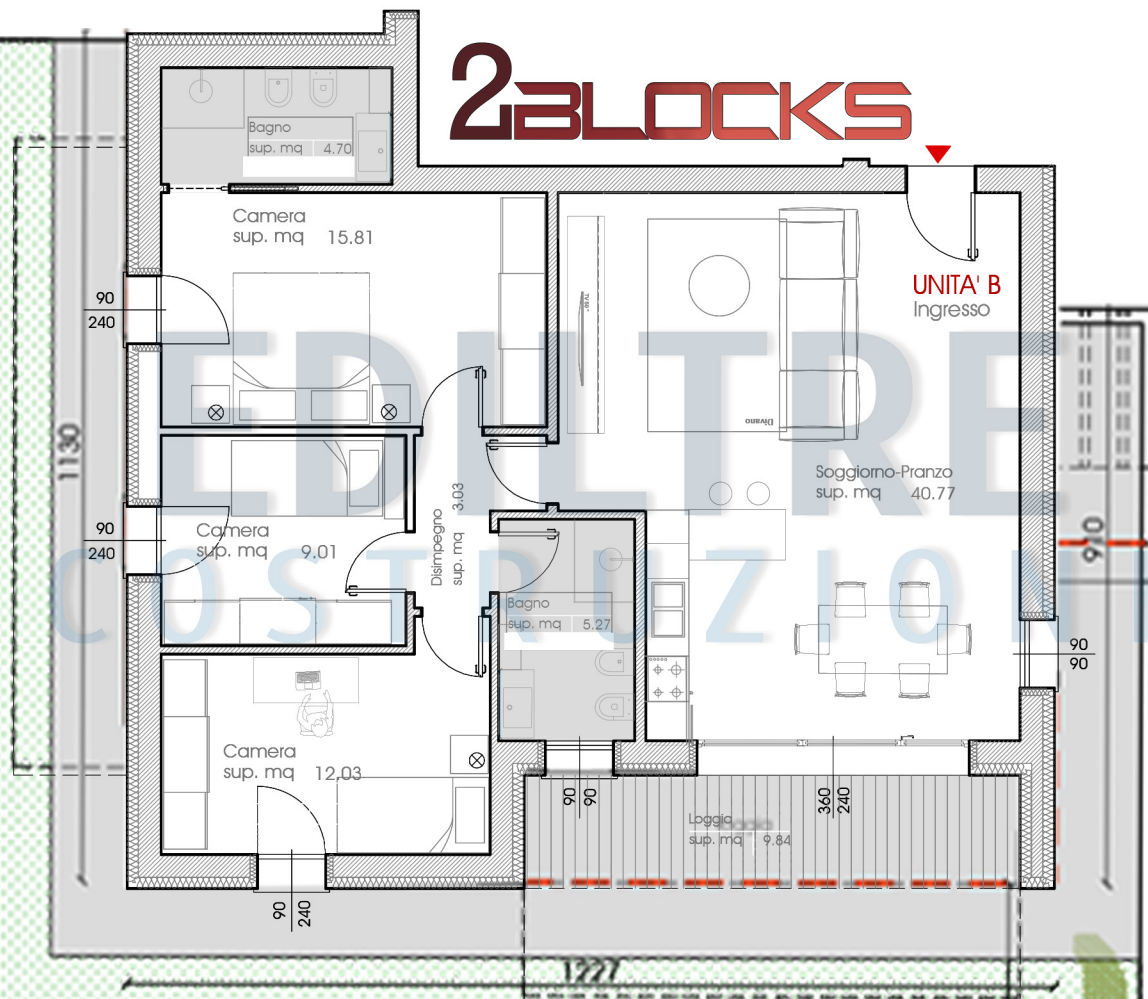

**EDILTRE**  
COSTRUZIONI

**VENDITA  
DIRETTA**

PIANTA PIANO TERRA  
1:100

**VENDITA  
DIRETTA**

**UNITÀ B**

**€ 330.000,00**

Soggiorno - Cottura	40.77 mq
Disimpegno	3.03 mq
Bagno	5.27 mq
Camera	15.81 mq
Camera	9.01 mq
Camera	12.03 mq
Bagno	4.70 mq
SUPERFICIE CALPESTABILE	90.62 mq
Portico	9.84 mq
Garage	15.45 mq
Posto auto	13.50 mq
SUPERFICIE TOTALE	129.41 mq
SCOPERTO PRIVATO	310.00 mq

PIANTA PIANO TERRA  
1:100

**2BLOCKS**

**EDILTRE  
COSTRUZIONI**