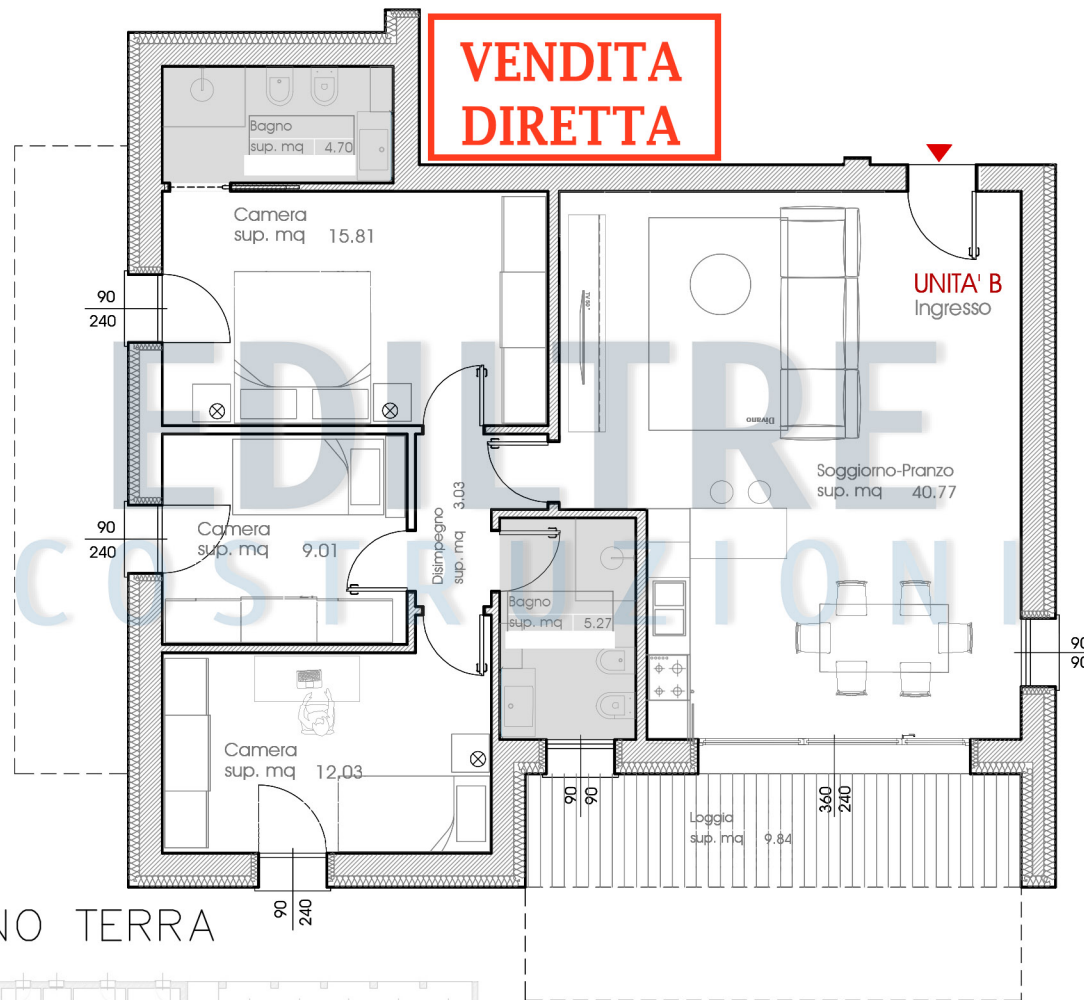

**EDILTRE**  
COSTRUZIONI

**VENDITA  
DIRETTA**

PIANTA PIANO TERRA  
1:100

**VENDITA  
DIRETTA**

**UNITÀ B**

**€ 330.000,00**

Soggiorno - Cottura	40.77 mq
Disimpegno	3.03 mq
Bagno	5.27 mq
Camera	15.81 mq
Camera	9.01 mq
Camera	12.03 mq
Bagno	4.70 mq
SUPERFICIE CALPESTABILE	90.62 mq
Portico	9.84 mq
Garage	15.45 mq
Posto auto	13.50 mq
SUPERFICIE TOTALE	129.41 mq
SCOPERTO PRIVATO	310.00 mq

PIANTA PIANO TERRA  
1:100

**2BLOCKS**

**EDILTRE  
COSTRUZIONI**