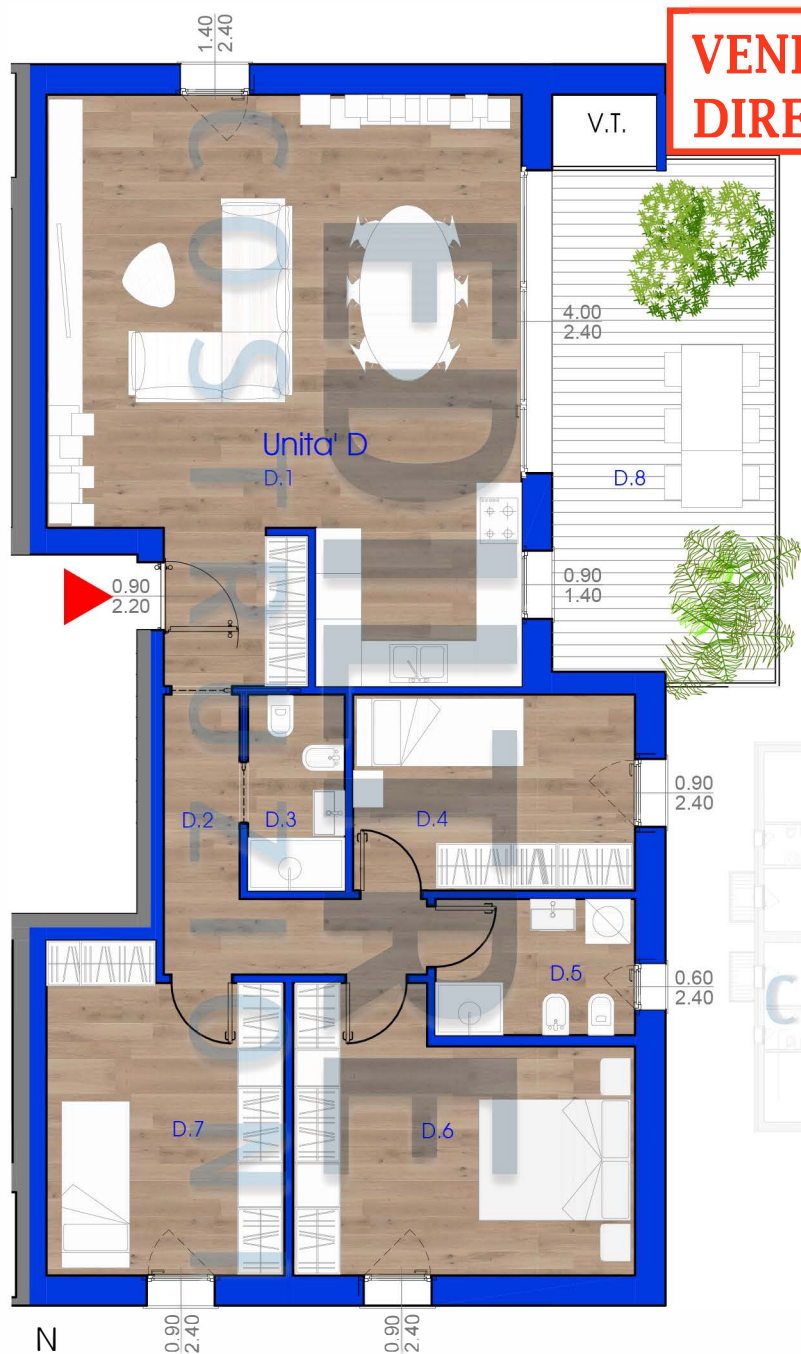

**VENDITA
DIRETTA**

UNITÀ D
€ 420.000,00

D.1	zona giorno	45.51 mq
D.2	disimpegnio	6.18 mq
D.3	bagno	3.32 mq
D.4	camera	9.65 mq
D.5	bagno	4.75 mq
D.6	camera	15.16 mq
D.7	camera	12.96 mq
SUPERFICIE CALPESTABILE		97.53 mq
D.8	terrazzo	19.98 mq
GA.3	garage	15.40 mq
SUPERFICIE TOTALE		132.91 mq

 Piano primo - scala 1:100

ERRE PALACE

EDILTRE
COSTRUZIONI