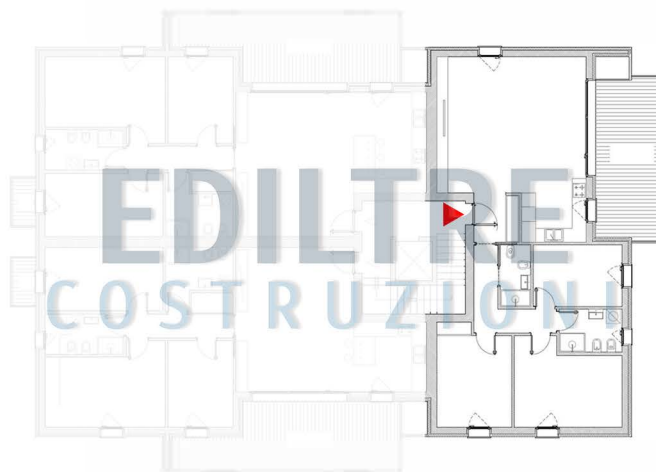

**VENDITA
DIRETTA**

UNITÀ D
€ 420.000,00

D.1	zona giorno	45.51 mq
D.2	disimpegnio	6.18 mq
D.3	bagno	3.32 mq
D.4	camera	9.65 mq
D.5	bagno	4.75 mq
D.6	camera	15.16 mq
D.7	camera	12.96 mq
SUPERFICIE CALPESTABILE		97.53 mq
D.8	terrazzo	19.98 mq
GA.3	garage	15.40 mq
SUPERFICIE TOTALE		132.91 mq

 Piano primo - scala 1:100

ERRE PALACE

EDILTRE
COSTRUZIONI