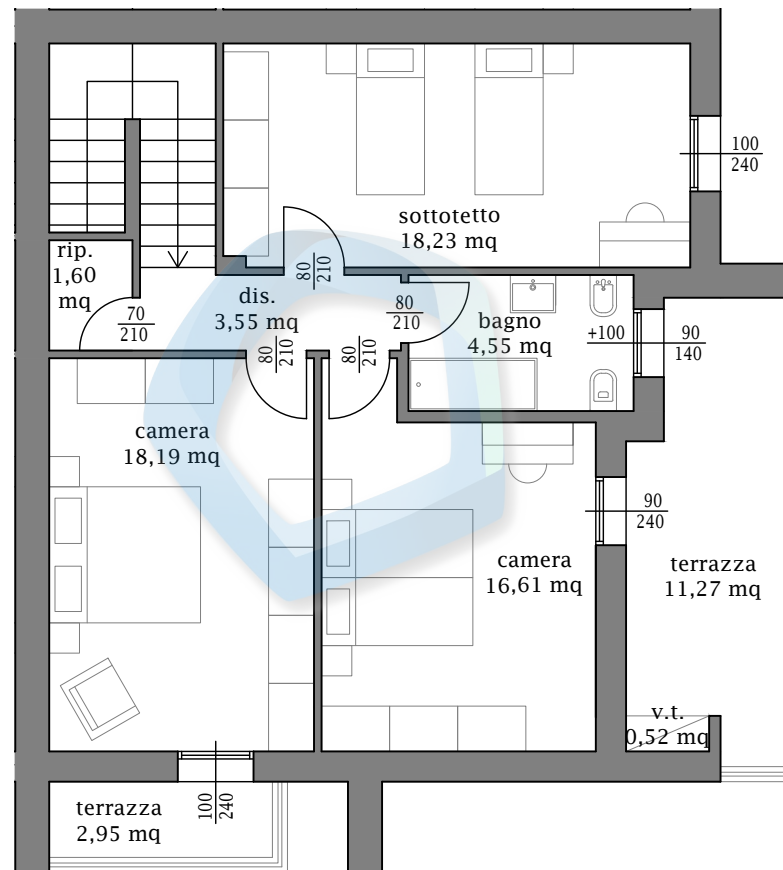

UNITÀ D

PIANO TERRA

SCOPERTO ESCLUSIVO: mq 61,50
Posto auto privato

SUPERFICIE COMMERCIALE
PIANO TERRA mq 88

€ 290.000,00

UNITÀ D

PIANO PRIMO

SUPERFICIE COMMERCIALE
PIANO PRIMO mq 92

SUPERFICIE COMMERCIALE
PIANO TERRA + PIANO PRIMO
TOTALE mq 180

EDILTRE
COSTRUZIONI

Piano primo
Scala 1:100